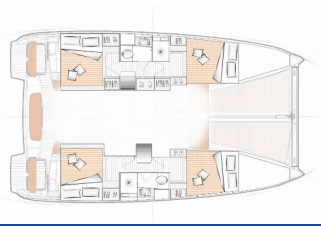

Web: [www.brain-yachting.com](http://www.brain-yachting.com)

<b>Yacht Base</b>	Tivat, Marina Solila, Montenegro
<b>Yacht ID</b>	9238
<b>Yacht Brands</b>	Excess
<b>Yacht Name</b>	DAY DREAMER V
<b>Production Year</b>	2024
<b>Length</b>	11.42 M
<b>Cabins</b>	4 + 2
<b>Berths</b>	8 + 2
<b>Max Persons</b>	10
<b>WC</b>	2