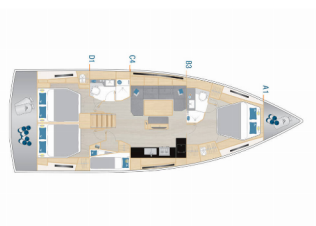

# HANSE 460

Balena - OW (2025)

BRAIN Yachting or type unknown

<b>Yacht Base</b>	Marina Kastela, Croatia
<b>Yacht ID</b>	6667
<b>Yacht Brands</b>	Hanse Yachts
<b>Yacht Name</b>	Balena - OW
<b>Production Year</b>	2025
<b>Length</b>	14.60 M
<b>Cabins</b>	4
<b>Berths</b>	8 + 2
<b>Max Persons</b>	10
<b>WC</b>	2