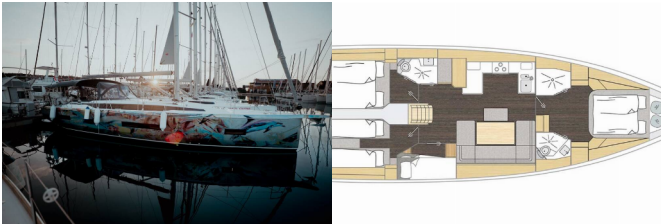

Web: [www.brain-yachting.com](http://www.brain-yachting.com)

<b>Yacht Base</b>	Marina Pirovac, Croatia
<b>Yacht ID</b>	6407
<b>Yacht Brands</b>	Bavaria
<b>Yacht Name</b>	Art N
<b>Production Year</b>	2025
<b>Length</b>	14.50 M
<b>Cabins</b>	4
<b>Berths</b>	8 + 2
<b>Max Persons</b>	10
<b>WC</b>	2