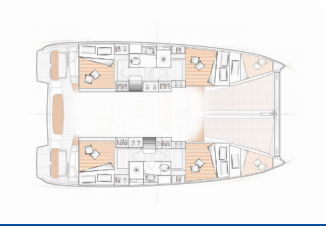

Web: [www.brain-yachting.com](http://www.brain-yachting.com)

<b>Yacht Base</b>	Corfu, Gouvia Marina, Greece
<b>Yacht ID</b>	5836
<b>Yacht Brands</b>	Excess
<b>Yacht Name</b>	Luna
<b>Production Year</b>	2024
<b>Length</b>	11.42 M
<b>Cabins</b>	4 + 2
<b>Berths</b>	8 + 2 + 2
<b>Max Persons</b>	12
<b>WC</b>	2