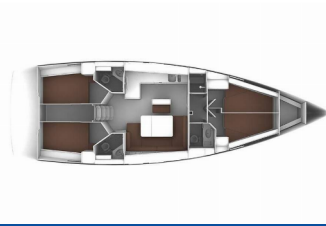

Web: [www.brain-yachting.com](http://www.brain-yachting.com)

<b>Yacht Base</b>	Lefkas, D-Marin, Greece
<b>Yacht ID</b>	5488
<b>Yacht Brands</b>	Bavaria
<b>Yacht Name</b>	Amore
<b>Production Year</b>	2015
<b>Length</b>	14.27 M
<b>Cabins</b>	4
<b>Berths</b>	8 + 1
<b>Max Persons</b>	9
<b>WC</b>	3