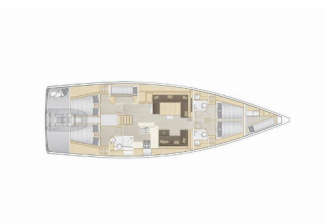

Web: [www.brain-yachting.com](http://www.brain-yachting.com)

<b>Yacht Base</b>	Marina Kastela, Croatia
<b>Yacht ID</b>	5461
<b>Yacht Brands</b>	Hanse Yachts
<b>Yacht Name</b>	Eywa
<b>Production Year</b>	2024
<b>Length</b>	17.20 M
<b>Cabins</b>	5 + 1
<b>Berths</b>	10 + 2 + 1
<b>Max Persons</b>	12
<b>WC</b>	3 + 1