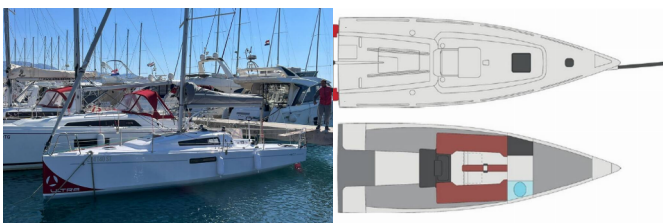

Web: [www.brain-yachting.com](http://www.brain-yachting.com)

<b>Yacht Base</b>	ACI Marina Split, Croatia
<b>Yacht ID</b>	4333
<b>Yacht Brands</b>	Beneteau
<b>Yacht Name</b>	Šuferina
<b>Production Year</b>	2022
<b>Length</b>	7.99 M
<b>Cabins</b>	1
<b>Berths</b>	2 + 1
<b>WC</b>	1