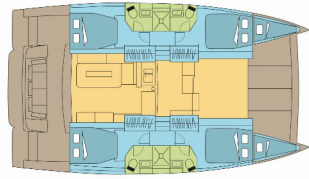

Web: [www.brain-yachting.com](http://www.brain-yachting.com)

<b>Yacht Base</b>	Grenada, Port Louis Marina, Caribbean
<b>Yacht ID</b>	4006
<b>Yacht Brands</b>	Catana
<b>Yacht Name</b>	WRECKLESS I
<b>Production Year</b>	2024
<b>Length</b>	12.85 M
<b>Cabins</b>	4 + 2
<b>Berths</b>	8 + 2 + 2
<b>Max Persons</b>	12
<b>WC</b>	4