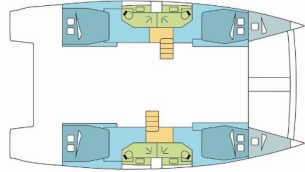

<b>Yacht Base</b>	Nassau, Palm Cay Marina, Bahamas
<b>Yacht ID</b>	4003
<b>Yacht Brands</b>	Catana
<b>Yacht Name</b>	CURRENT BREAK
<b>Production Year</b>	2023
<b>Length</b>	13.50 M
<b>Cabins</b>	4 + 2
<b>Berths</b>	8 + 2
<b>Max Persons</b>	10
<b>WC</b>	4