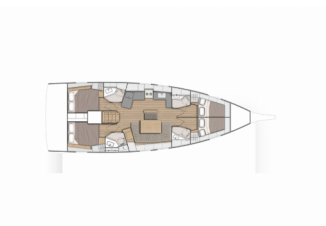

Web: [www.brain-yachting.com](http://www.brain-yachting.com)

|                        |               |
|------------------------|---------------|
| <b>Yacht Base</b>      | Volos, Greece |
| <b>Yacht ID</b>        | 3238          |
| <b>Yacht Brands</b>    | Beneteau      |
| <b>Yacht Name</b>      | Joanna        |
| <b>Production Year</b> | 2022          |
| <b>Length</b>          | 14.60 M       |
| <b>Cabins</b>          | 4             |
| <b>Berths</b>          | 8             |
| <b>WC</b>              | 4             |