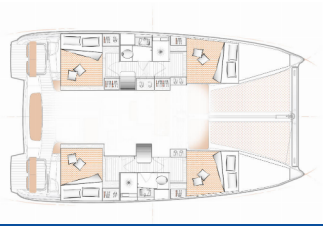

Web: [www.brain-yachting.com](http://www.brain-yachting.com)

<b>Yacht Base</b>	Rhodes New Marina, Greece
<b>Yacht ID</b>	3223
<b>Yacht Brands</b>	Excess
<b>Yacht Name</b>	Geva Mare X
<b>Production Year</b>	2022
<b>Length</b>	11.42 M
<b>Cabins</b>	4 + 2
<b>Berths</b>	8 + 2
<b>Max Persons</b>	12
<b>WC</b>	2