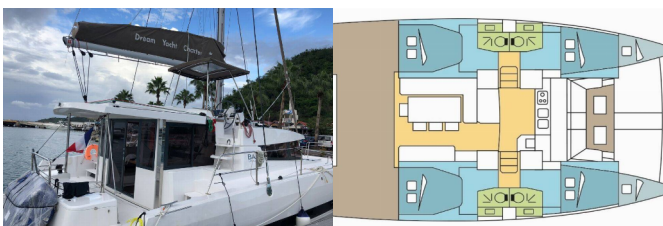

Web: [www.brain-yachting.com](http://www.brain-yachting.com)

|                        |                                   |
|------------------------|-----------------------------------|
| <b>Yacht Base</b>      | La Paz, Costa Baja Marina, Mexico |
| <b>Yacht ID</b>        | 2100                              |
| <b>Yacht Brands</b>    | Catana                            |
| <b>Yacht Name</b>      | NIELTHI                           |
| <b>Production Year</b> | 2020                              |
| <b>Length</b>          | 12.35 M                           |
| <b>Cabins</b>          | 4 + 2                             |
| <b>Berths</b>          | 8 + 2 + 2                         |
| <b>Max Persons</b>     | 12                                |
| <b>WC</b>              | 4                                 |