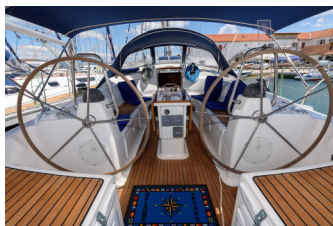

Web: [www.brain-yachting.com](http://www.brain-yachting.com)

<b>Yacht Base</b>	ACI Marina Trogir, Croatia
<b>Yacht ID</b>	15
<b>Yacht Brands</b>	Bavaria
<b>Yacht Name</b>	Blue Queen
<b>Production Year</b>	2008
<b>Length</b>	12.99 M
<b>Cabins</b>	3
<b>Berths</b>	6
<b>Max Persons</b>	6
<b>WC</b>	2