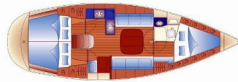

Web: [www.brain-yachting.com](http://www.brain-yachting.com)

<b>Yacht Base</b>	ACI Marina Trogir, Croatia
<b>Yacht ID</b>	11
<b>Yacht Brands</b>	Bavaria
<b>Yacht Name</b>	Ema
<b>Production Year</b>	2007
<b>Length</b>	11.40 M
<b>Cabins</b>	3
<b>Berths</b>	6 + 2
<b>Max Persons</b>	8
<b>WC</b>	1