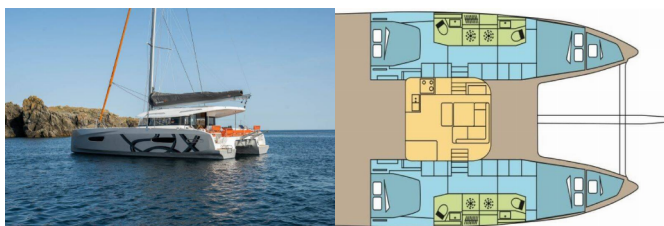

Web: [www.brain-yachting.com](http://www.brain-yachting.com)

<b>Yacht Base</b>	Polynesia, Raiatea, French Polynesia
<b>Yacht ID</b>	10048
<b>Yacht Brands</b>	Excess
<b>Yacht Name</b>	LEVENEZ
<b>Production Year</b>	2026
<b>Length</b>	13.97 M
<b>Cabins</b>	4 + 2
<b>Berths</b>	8 + 2
<b>Max Persons</b>	10
<b>WC</b>	4