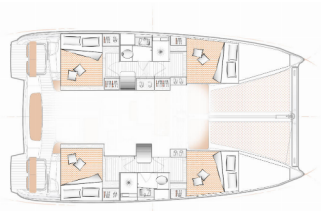

Web: [www.brain-yachting.com](http://www.brain-yachting.com)

<b>Yachtbasis</b>	Palma De Mallorca, La Lonja, Spanien
<b>Yacht ID</b>	9954
<b>Yachtmarken</b>	Excess
<b>Yachtname</b>	Savage
<b>Baujahr</b>	2025
<b>Länge</b>	11.42 M
<b>Kabinen</b>	4
<b>Kojen</b>	8
<b>Maximale Personenanzahl</b>	12
<b>WC</b>	2