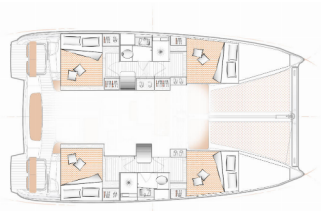

Yachtbasis	Palma De Mallorca, La Lonja, Spanien
Yacht ID	9953
Yachtmarken	Excess
Yachtname	Ez Ukutu
Baujahr	2024
Länge	11.42 M
Kabinen	4
Kojen	8
Maximale Personenanzahl	12
WC	2

BORDKÜCHE: Backofen, Kühlschrank, Pantryausrüstung, Warmes Wasser

SEGEL: Elektrische Winsch

SICHERHEITSAUSRÜSTUNG: Erste-Hilfe-Kit (Bordapotheke), Notpinne, Rettungsinsel, UKW Funk

UNTERHALTUNG: Radio, Sound System

YACHTELEKTRIK: 220V Stecker, Ladegerät, USB Stecker

PREIS UND VERFÜGBARKEIT