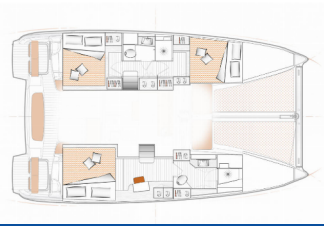

Yachtbasis	Palma De Mallorca, La Lonja, Spanien
Yacht ID	9952
Yachtmarken	Excess
Yachtname	Charrua
Baujahr	2024
Länge	11.42 M
Kabinen	3
Kojen	6 + 2
Maximale Personenanzahl	12
WC	2

BORDKÜCHE: Backofen, Eisbox, Gasflasche, Kaffeemaschine, Kühlschrank, Mikrowelle, Pantryausrüstung, Warmes Wasser