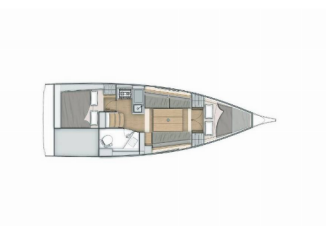

Web: [www.brain-yachting.com](http://www.brain-yachting.com)

<b>Yachtbasis</b>	Palma De Mallorca, Marina Cuarentena, Spanien
<b>Yacht ID</b>	9947
<b>Yachtmarken</b>	Beneteau
<b>Yachtname</b>	Reef
<b>Baujahr</b>	2021
<b>Länge</b>	9.53 M
<b>Kabinen</b>	2
<b>Kojen</b>	4
<b>Maximale Personenanzahl</b>	6
<b>WC</b>	1