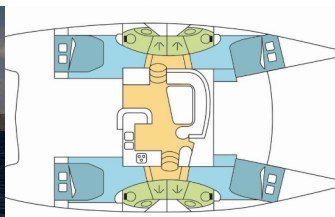

LEOPARD 46

Marine Venus (2010)

BRAIN Yachting Image not found or type unknown

BRAIN Yachting • Neubaugasse 43/4 • 1070 Wien • Österreich

Telefon: +43 1 435 0804

E-Mail: relax@brain-yachting.com

Web: www.brain-yachting.com

Yachtbasis	St. Vincent & Grenadines, Blue Lagoon Marina, Karibik
Yacht ID	9943
Yachtmarken	Leopard
Yachtname	Marine Venus
Baujahr	2010
Länge	19.90 M
Kabinen	4
Kojen	6
Maximale Personenanzahl	6
WC	4

BORDKÜCHE: Elektrischer Kessel, Fresh juice maker, Gasflasche, Kühlschrank, Pantryausrüstung, Tiefkühlfach, Toaster