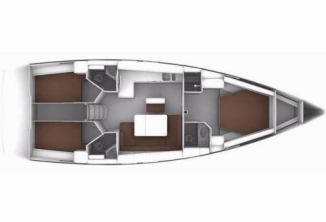

Yachtbasis	Marina Tehnomont Veruda, Pula, Kroatien
Yacht ID	9895
Yachtmarken	Bavaria
Yachtname	Challi
Baujahr	2014
Länge	14.27 M
Kabinen	3
Kojen	6 + 1
Maximale Personenanzahl	7
WC	3

BORDKÜCHE: Gasflasche, Kühlschrank, Pantryausrüstung, Warmes Wasser