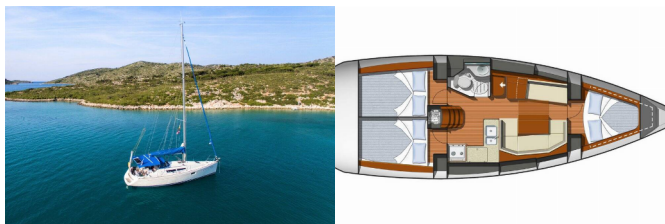

SUN ODYSSEY 36I

Izella (2011)

BRAIN Yachting Image not found or type unknown

BRAIN Yachting • Neubaugasse 43/4 • 1070 Wien • Österreich

Telefon: +43 1 435 0804

E-Mail: relax@brain-yachting.com

Web: www.brain-yachting.com

Yachtbasis	Volos, Griechenland
Yacht ID	987
Yachtmarken	Jeanneau
Yachtname	Izella
Baujahr	2011
Länge	10.94 M
Kabinen	3
Kojen	6 + 1
WC	1

BORDKÜCHE: Besen und Kehrschaufel, Gasflasche, Kühlschrank, Pantryausrüstung