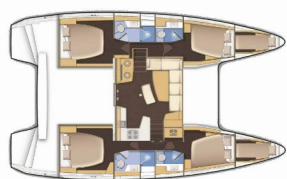

LAGOON 42

Athena Pearl (2026)

BRAIN Yachting Image not found or type unknown

BRAIN Yachting • Neubaugasse 43/4 • 1070 Wien • Österreich

Telefon: +43 1 435 0804

E-Mail: relax@brain-yachting.com

Web: www.brain-yachting.com

Yachtbasis	Seychelles, Eden Island Marina, Seychellen
Yacht ID	9826
Yachtmarken	Lagoon
Yachtname	Athena Pearl
Baujahr	2026
Länge	12.80 M
Kabinen	4 + 2
Kojen	8 + 2
Maximale Personenanzahl	10
WC	4

BORDKÜCHE: Backofen, Gas-Kocher, Gasflasche, Kühlschrank, Pantryausrüstung, Side galley, Tiefkühlfach, Wasserpumpe