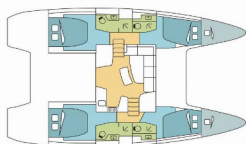

LAGOON 42

BIMINI (2018)

BRAIN Yachting or type unknown

BRAIN Yachting • Neubaugasse 43/4 • 1070 Wien • Österreich

Telefon: +43 1 435 0804

E-Mail: relax@brain-yachting.com

Web: www.brain-yachting.com

Yachtbasis	Palma De Mallorca, Marina Naviera Balear, Spanien
Yacht ID	9816
Yachtmarken	Lagoon
Yachtname	BIMINI
Baujahr	2018
Länge	12.80 M
Kabinen	4 + 2
Kojen	8 + 2 + 2
Maximale Personenanzahl	12
WC	4

BORDKÜCHE: Backofen, Herd, Tiefkühlfach

DECKAUSRÜSTUNG: Badeleiter, Beiboot, Bimini Top, Cockpit
Kühlschrank, Cockpittisch, Davit, Elektrische Ankerwinde,
Heckdusche

INTERIEUR: Ventilatoren in allen Kabinen, Verwandelter
Tisch im Salon