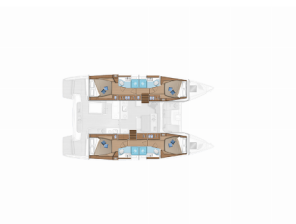

Web: [www.brain-yachting.com](http://www.brain-yachting.com)

<b>Yachtbasis</b>	Sukosan, D-Marin Dalmacija Marina, Kroatien
<b>Yacht ID</b>	9814
<b>Yachtmarken</b>	Lagoon
<b>Yachtname</b>	Majestic
<b>Baujahr</b>	2021
<b>Länge</b>	13.99 M
<b>Kabinen</b>	4 + 2
<b>Kojen</b>	8 + 2 + 2
<b>WC</b>	4