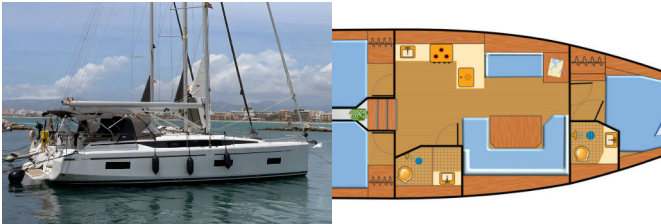

Web: [www.brain-yachting.com](http://www.brain-yachting.com)

**Yachtbasis** Palma De Mallorca, Marina Naviera Balear, Spanien

**Yacht ID** 9696

**Yachtmarken** Bavaria

**Yachtname** Blue Eyes

**Baujahr** 2024

**Länge** 12.40 M

**Kabinen** 3

**Kojen** 6

**WC** 2

**BORDKÜCHE:** Backofen, Druckwassersystem, Herd, Kühlschrank, Pantryausrüstung, Spüle, Warmes Wasser

**DECKAUSRÜSTUNG:** Anker mit Kette, Ankerlicht, Auxiliary Anker (Reserve Anker), Badeleiter, Badeplattform, Beiboot, Bimini Top, Bootshaken, Bootsmannstuhl, Bugkanzel, Cockpittisch, Deckschrubber (deckbürste), Dieselkanister, Elektrische Ankerwinde, Fender, Festmacher, Gangway, Heckdusche, Kunststoff-Eimer (Pütz), Scheinwerfer, Sprayhood, Teak im Cockpit

**INTERIEUR:** Heizlüfter, Safe, Schiffsuhr, Verwandelbarer Tisch im Salon, Yacht Schlüssel

**KOMFORT:** Cockpit Kissen

**NAVIGATION:** AIS, Autopilot, Bugstrahlruder, Compass, Composite Steuerrad, Dreiecke, Fernglas, GPS, GPS Kartenplotter - Cockpit, Log, Speed - Geschwindigkeit-messgerät, Depth-echolot, Positionslampe, Seekarten und nautische Reiseführer, Windex, Windmesser