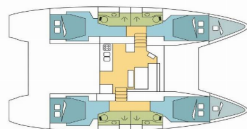

Yachtbasis	Seychelles, Praslin, Seychellen
Yacht ID	9681
Yachtmarken	Lagoon
Yachtname	FRANCOIS-MAHE 2
Baujahr	2021
Länge	13.99 M
Kabinen	4 + 2
Kojen	8 + 2
Maximale Personenanzahl	10
WC	4

BORDKÜCHE: Backofen, Herd, Kühlschrank, Pantryausrüstung, Tiefkühlfach, Warmes Wasser

DECKAUSRÜSTUNG: Außenborder, Beiboot, Bimini Top, Cockpittisch, Elektrische Ankerwinde, Flybridge, Gangway, Heckdusche

INTERIEUR: Elektrische Toilette, Verwandelbarer Tisch im Salon

KOMFORT: Cockpit Kissen