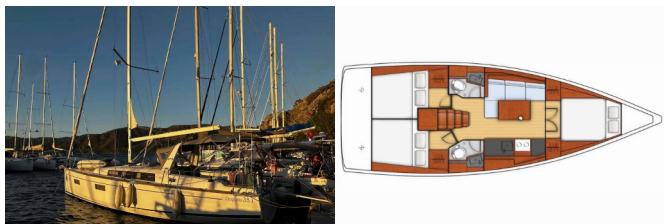

Yachtbasis	Göcek, Türkei
Yacht ID	9675
Yachtmarken	Beneteau
Yachtname	Ida
Baujahr	2019
Länge	11.50 M
Kabinen	3
Kojen	6
Maximale Personenanzahl	6
WC	2

BORDKÜCHE: Kühlschrank, Warmes Wasser

DECKAUSRÜSTUNG: Beiboot, Bimini Top, Cockpittisch, Elektrische Ankerwinde, Fender, Festmacher, Gangway, Hauptanker, Heckdusche, Kanister für Kraftstoffe, Sprayhood, Teak im Cockpit, Wasserschlauch

INTERIEUR: Barometer

KOMFORT: Cockpit Kissen

NAVIGATION: AIS, Autopilot, Fernglas, Festpropeller mit 3 Blättern, GPS Kartenplotter - Cockpit, Handpeilkompass, Logge/Lot/Speed/Wind, Radarreflektor, Seekarten und nautische Reiseführer, Windex