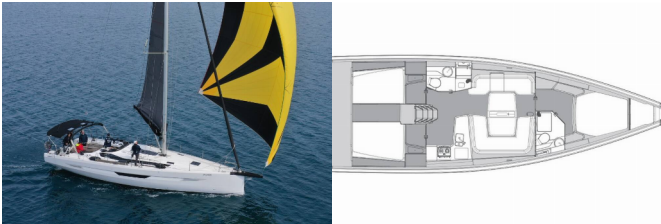

ELAN E6

Sailing Grace (2025)

BRAIN Yachting Image not found or type unknown

BRAIN Yachting • Neubaugasse 43/4 • 1070 Wien • Österreich

Telefon: +43 1 435 0804

E-Mail: relax@brain-yachting.com

Web: www.brain-yachting.com

Yachtbasis	Marina Kornati, Biograd, Kroatien
Yacht ID	9661
Yachtmarken	Elan Marine
Yachtname	Sailing Grace
Baujahr	2025
Länge	15.30 M
Kabinen	3
Kojen	6 + 2
WC	2

BORDKÜCHE: Druckwassersystem, Gasflasche, Herd, Kühlschrank, Pantryausrüstung, Spüle, Warmes Wasser

DECKAUSRÜSTUNG: Anker mit Kette, Badeplattform, Bimini Top, Cockpittisch, Decklichter, Elektrische Ankerwinde, Fender, Festmacher, Heckdusche, Kugelfender, Sprayhood, Springleine, Winschkurbeln

INTERIEUR: absenkbarer Salontisch, Curtains, Elektrische Toilette, LED lights

KOMFORT: Cockpit Kissen

NAVIGATION: 3-Blatt Faltpropeller, Autopilot, Bugstrahlruder, Compass, GPS Kartenplotter, Seekarten und nautische Reiseführer, Windex

SEGEL: Bowsprit, Genua, Halyard winches, Lazy bag, Sails, Winsch