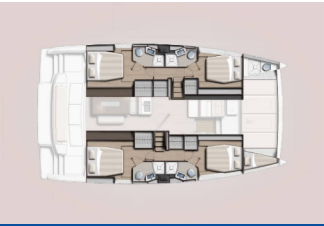

Yachtbasis	Göcek/D-Marin, Türkei
Yacht ID	9648
Yachtmarken	Catana
Yachtname	Royal Salute
Baujahr	2025
Länge	14.28 M
Kabinen	4 + 1
Kojen	8 + 1
Maximale Personenanzahl	9
WC	4 + 1

BORDKÜCHE: Backofen, Herd, Kühlschrank, Pantryausrüstung, Spülmaschine, Tiefkühlfach, Warmes Wasser

DECKAUSRÜSTUNG: Badeplattform, Beiboot mit Außenborder, Bimini Top, Cockpittisch, Elektrische Ankerwinde, Gangway, Grill, Heckdusche, Kamera

KOMFORT: Bettwäsche, Cockpit Kissen, Decksliegepolster

NAVIGATION: Autopilot, GPS Kartenplotter - Cockpit, Hafenhandbuch, Radar, Seekarten und nautische Reiseführer, Tridata