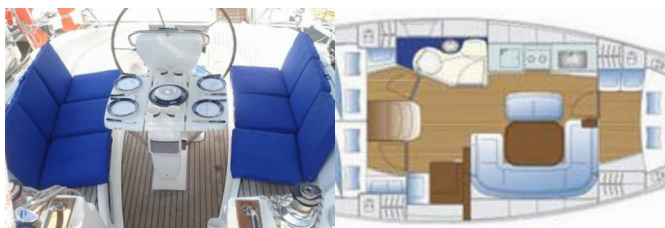

BAVARIA 38

Noelle (2005)

BRAIN Yachting Image not found or type unknown

BRAIN Yachting • Neubaugasse 43/4 • 1070 Wien • Österreich

Telefon: +43 1 435 0804

E-Mail: relax@brain-yachting.com

Web: www.brain-yachting.com

Yachtbasis	Port Of Avdira, Griechenland
Yacht ID	9641
Yachtmarken	Bavaria
Yachtname	Noelle
Baujahr	2005
Länge	11.91 M
Kabinen	3
Kojen	6 + 1
Maximale Personenanzahl	7
WC	1

BORDKÜCHE: Backofen, Herd, Kühlschrank, Pantryausrüstung, Warmes Wasser

DECKAUSRÜSTUNG: Anker, Badeleiter, Beiboot, Bimini Top, Cockpittisch, Deckschrubber (deckbürste), Elektrische Ankerwinde, Falzen Cockpittisch, Fender, Heckdusche, Kunststoff-Eimer (Pütz), Sprayhood

INTERIEUR: Elektrische Toilette, Innendusche

KOMFORT: Cockpit Kissen

NAVIGATION: Autopilot, Bugstrahlruder, Compass, GPS, GPS Kartenplotter, Logge/Lot/Speed, Navigationsset, Seekarten, Seekarten und nautische Reiseführer, Windmesser

SICHERHEITSAUSRÜSTUNG: Erste-Hilfe-Kit (Bordapotheke), Fäkalientank, Feuerlöscher, Handlampe, Sicherheitsausrüstung, UKW Funk, Werkzeugset

UNTERHALTUNG: Außenlautsprecher, Fusion radio, USB

YACHTELEKTRIK: 220V Stecker, Inverter, Solar Panel