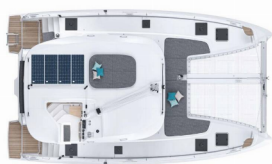

Yachtbasis	Marina Mandalina, Sibenik, Kroatien
Yacht ID	9542
Yachtmarken	Lagoon
Yachtname	Marica
Baujahr	2026
Länge	13.12 M
Kabinen	4 + 2
Kojen	8 + 2 + 2
Maximale Personenanzahl	12
WC	2

BORDKÜCHE: Gasflasche, Kühlschrank, Pantryausrüstung, Warmes Wasser

DECKAUSRÜSTUNG: Ankerleine, Ankerwirbel, Auxiliary Anker (Reserve Anker), Beiboot, Beiboot Pumpe, Bimini Top, Bootshaken, Bootsmannstuhl, Cockpittisch, Cockpittisch mit Licht, Davit, Elektrische Ankerwinde, Fender, Fernbedienung für Ankerwinde mit Kettenzähler am Steuerstand, Festmacher, Fly sunbathing area, Foredeck sunbathing area, Gangway, Hauptanker, Heckdusche, Impeller, Keilriemen, Ölfilter, Kuchenbude, Kugelfender, Kunststoff-Eimer (Pütz), Rep. set f. Beiboot, Schwarzer Ball, Schwarzer Konus, Sprayhood, Springleine, Stühle, Teak im Cockpit, Trosse, Wasserkanister, Wasserschlauch

SEGEL: Elektrische Winsch, Lazy bag, Lazy jacks

SICHERHEITSAUSRÜSTUNG: Erste-Hilfe-Kit (Bordapotheke), Feuerlöscher, Handlampe, Lifebelts, Nebelhorn, Rettungsatoll, Rettungsinsel, Rettungsring mit Licht, Schwimmwesten, Seenotsignale, UKW Funk, Wantenschneider, Werkzeugset