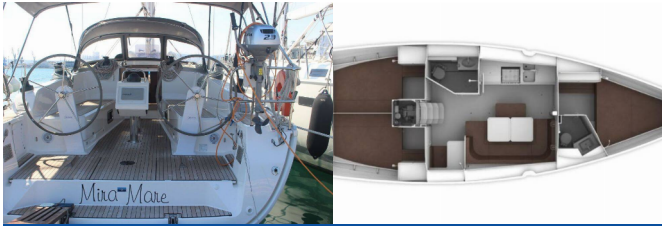

Yachtbasis	Volos, Griechenland
Yacht ID	953
Yachtmarken	Bavaria
Yachtname	MiraMare
Baujahr	2018
Länge	12.35 M
Kabinen	3
Kojen	6 + 1
Maximale Personenanzahl	7
WC	2

BORDKÜCHE: Gasflasche, Kühlschrank, Mikrowelle, Pantryausrüstung, Warmes Wasser

DECKAUSRÜSTUNG: Ankerleine, Ankerwirbel, Auxiliary Anker (Reserve Anker), Badeplattform, Beiboot, Beiboot Pumpe, Bimini Top, Bootshaken, Bootsmannstuhl, Cockpittisch, Dieselmanister, Elektrische Ankerwinde, Fender, Festmacher, Gangway, Hauptanker, Impeller, Keilriemen, Ölfilter, Kugelfender, Kunststoff-Eimer (Pütz), Rep. set f. Beiboot, Scheinwerfer, Schwarzer Ball, Schwarzer Konus, Sprayhood, Springleine, Teakdeck, Trosse, Wassermanister, Wasserschlauch

INTERIEUR: Barometer, Innendusche, Schiffsuhr

KOMFORT: Bettwäsche, Cockpit Kissen

NAVIGATION: Autopilot, Bugstrahlruder, Fernglas mit Peilkompass, GPS Kartenplotter – Cockpit, Hafenhandbücher, Logge/Lot/Speed/Wind, Navigationsset, Radarreflektor, Seekarten und nautische Reiseführer, Windex