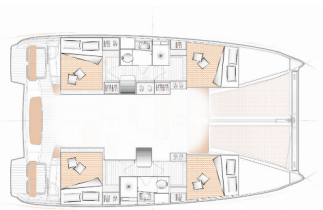

BORDKÜCHE: Eiswürfelmaschine, Kaffeemaschine, Kühlschrank

DECKAUSRÜSTUNG: Bimini Top, Sprayhood

INTERIEUR: Elektrische Toilette

NAVIGATION: Autopilot, GPS Kartenplotter, Radar

UNTERHALTUNG: Radio CD player + USB

YACHTELEKTRIK: Solar Panel

Yachtbasis Lefkas, Nikiara Marina, Griechenland

Yacht ID 9520

Yachtmarken Excess

Yachtname Lydia

Baujahr 2025

Länge 11.42 M

Kabinen 4