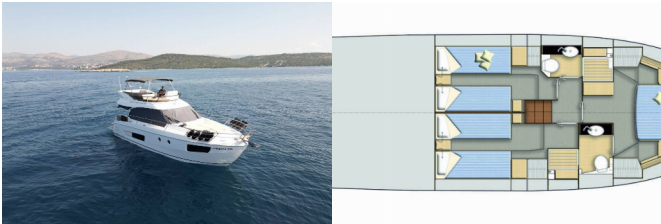

Web: [www.brain-yachting.com](http://www.brain-yachting.com)

**Yachtbasis** Trogir, Marina Trogir (ex.SCT), Kroatien

**Yacht ID** 9505

**Yachtmarken** Bavaria

**Yachtname** Lana

**Baujahr** 2025

**Länge** 13.93 M