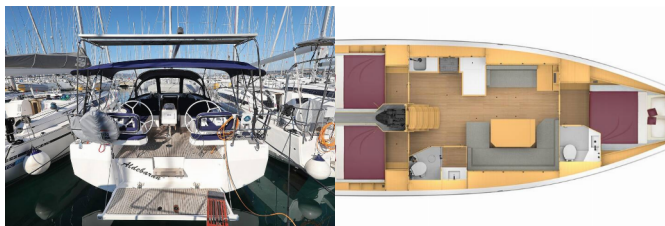

BAVARIA C42

First Light (2020)

BRAIN Yachting or type unknown

BRAIN Yachting • Neubaugasse 43/4 • 1070 Wien • Österreich

Telefon: +43 1 435 0804

E-Mail: relax@brain-yachting.com

Web: www.brain-yachting.com

Yachtbasis	Marina Kornati, Biograd, Kroatien
Yacht ID	9491
Yachtmarken	Bavaria
Yachtname	First Light
Baujahr	2020
Länge	12.40 M
Kabinen	3
Kojen	6 + 1
Maximale Personenanzahl	7
WC	2

BORDKÜCHE: Gasflasche, Kühlschrank, Mikrowelle, Pantryausrüstung, Warmes Wasser

DECKAUSRÜSTUNG: Ankerleine, Ankerwirbel, Auxiliary Anker (Reserve Anker), Beiboot, Beiboot Pumpe, Bimini Top, Bootshaken, Bootsmannstuhl, Cockpittisch, Dieselkanister, Elektrische Ankerwinde, Fender, Festmacher, Gangway, Hauptanker, Heckdusche, Impeller, Keilriemen, Ölfilter, Kugelfender, Kunststoff-Eimer (Pütz), Rep. set f. Beiboot, Scheinwerfer, Schwarzer Ball, Schwarzer Konus, Sprayhood, Springleine, Teak im Cockpit, Teakdeck, Trosse, Wasserkanister, Wasserschlauch

INTERIEUR: Barometer, Schiffsuhr

KOMFORT: Cockpit Kissen, Decksliegepolster

NAVIGATION: Autopilot, Bugstrahlruder, Fernglas mit Peilkompass, GPS Kartenplotter – Cockpit, Hafenhandbücher, Logge/Lot/Speed/Wind, Navigationsset, Radarreflektor, Seekarten und nautische Reiseführer