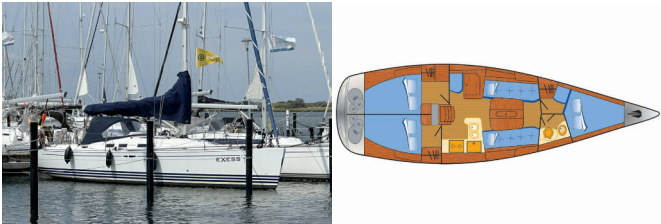

X-37

EXess (2008)

BRAIN Yachting or type unknown

BRAIN Yachting • Neubaugasse 43/4 • 1070 Wien • Österreich

Telefon: +43 1 435 0804

E-Mail: relax@brain-yachting.com

Web: www.brain-yachting.com

Yachtbasis	Barth, Yachtwerft Ramin, Deutschland
Yacht ID	9458
Yachtmarken	X-Yachts
Yachtname	EXess
Baujahr	2008
Länge	11.35 M
Kabinen	3
Kojen	6
WC	1

UNTERHALTUNG: Radio CD-Spieler

YACHTELEKTRIK: E-Landanschluss 220 V, Heizung

PREIS UND VERFÜGBARKEIT

X-37 EXess (2008)

BRAIN Yachting

13.06. - 26.06.2026

Nicht verfügbar

04.07. - 17.07.2026