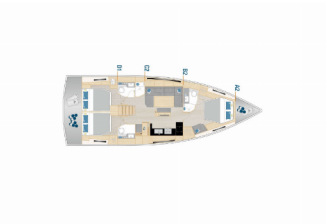

BORDKÜCHE: Kühlschrank, Pantryausrüstung, Tiefkühlfach, Warmes Wasser

DECKAUSRÜSTUNG: Außenborder, Beiboot, Bimini Top, Cockpittisch, Elektrische Ankerwinde, Heckdusche, Sprayhood

INTERIEUR: Elektrische Toilette, Verwandelbarer Tisch im Salon

UNTERHALTUNG: Schnorchelausrüstung

YACHTELEKTRIK: Generator, Klimaanlage

Yachtbasis Rhodes New Marina, Griechenland

Yacht ID 9435

Yachtmarken Hanse Yachts

Yachtname TBA

Baujahr 2026

Länge 14.60 M