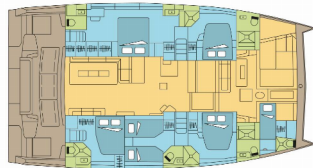

# BALI 5.4

GILISS (2024)

BRAIN Yachting Image not found or type unknown

**BRAIN Yachting • Neubaugasse 43/4 • 1070 Wien • Österreich**

Telefon: +43 1 435 0804

E-Mail: [relax@brain-yachting.com](mailto:relax@brain-yachting.com)

Web: [www.brain-yachting.com](http://www.brain-yachting.com)

<b>Yachtbasis</b>	Polynesia, Raiatea, Französisch Polynesien
<b>Yacht ID</b>	9415
<b>Yachtmarken</b>	Catana
<b>Yachtname</b>	GILISS
<b>Baujahr</b>	2024
<b>Länge</b>	16.80 M
<b>Kabinen</b>	5 + 1
<b>Kojen</b>	10 + 1
<b>Maximale Personenanzahl</b>	11
<b>WC</b>	5 + 1