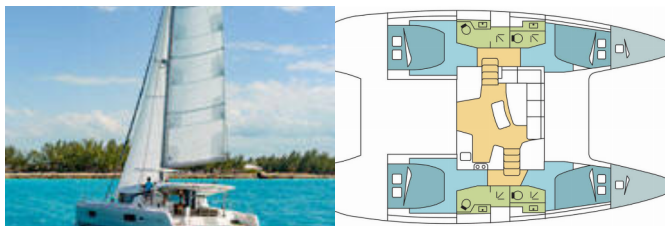

Yachtbasis	Lefkas, D-Marin, Griechenland
Yacht ID	9413
Yachtmarken	Lagoon
Yachtname	ALBERTA
Baujahr	2020
Länge	12.80 M
Kabinen	4 + 2
Kojen	8 + 2 + 2
Maximale Personenanzahl	12
WC	4

BORDKÜCHE: Backofen, Herd, Kühlschrank, Pantryausrüstung, Tiefkühlfach