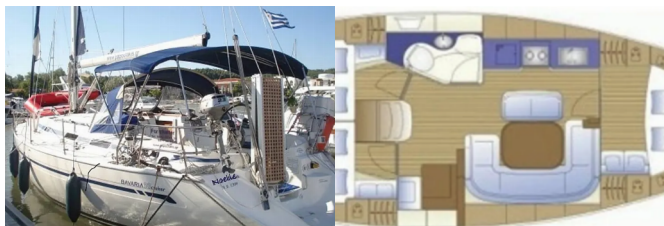

BAVARIA 38

Noelle (2005)

[BRAIN Yachting](#) or type unknown

BRAIN Yachting • Neubaugasse 43/4 • 1070 Wien • Österreich

Telefon: +43 1 435 0804

E-Mail: relax@brain-yachting.com

Web: www.brain-yachting.com

BORDKÜCHE: Kühlschrank

DECKAUSRÜSTUNG: Bimini Top, Sprayhood

INTERIEUR: Elektrische Toilette, Elektrischer Ventilator

NAVIGATION: Autopilot, Bugstrahlruder, GPS Kartenplotter

UNTERHALTUNG: Außenlautsprecher, USB

YACHTELEKTRIK: Heizung, Inverter, Solar Panel

Yachtbasis Port Of Avdira,
Griechenland

Yacht ID 9407

Yachtmarken Bavaria

Yachtname Noelle

Baujahr 2005

Länge 11.91 M

Kabinen 3

Kojen 6

**Maximale
Personenanzahl** 8

WC 1