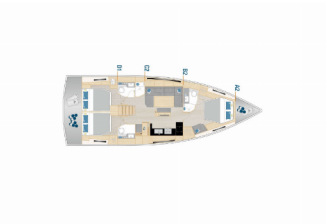

Yachtbasis	Lefkas, D-Marin, Griechenland
Yacht ID	9354
Yachtmarken	Hanse Yachts
Yachtname	SeaLaVie
Baujahr	2026
Länge	14.60 M
Kabinen	3
Kojen	6 + 2
Maximale Personenanzahl	8
WC	3

BORDKÜCHE: Kühlschrank

DECKAUSRÜSTUNG: Badeleiter, Beiboot mit Außenborder, Bimini Top, Bootshaken, Bootsmannstuhl, Gangway, Schwarzer Ball, Sprayhood

INTERIEUR: Elektrische Toilette, Ventilatoren in allen Kabinen, Verwandelbarer Tisch im Salon