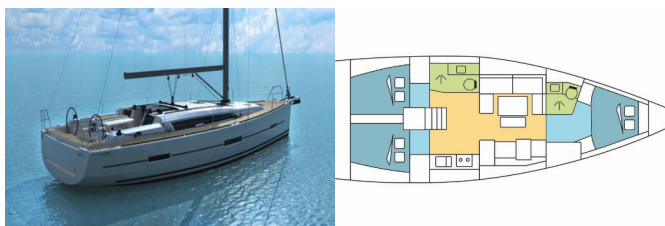

# DUFOUR 412 GL

STELLA (2020)

BRAIN Yachting Image not found or type unknown

**BRAIN Yachting • Neubaugasse 43/4 • 1070 Wien • Österreich**

Telefon: +43 1 435 0804

E-Mail: [relax@brain-yachting.com](mailto:relax@brain-yachting.com)

Web: [www.brain-yachting.com](http://www.brain-yachting.com)

<b>Yachtbasis</b>	Sicily, Portorosa, Italien
<b>Yacht ID</b>	9335
<b>Yachtmarken</b>	Dufour
<b>Yachtname</b>	STELLA
<b>Baujahr</b>	2020
<b>Länge</b>	12.70 M
<b>Kabinen</b>	3
<b>Kojen</b>	6 + 2
<b>Maximale Personenanzahl</b>	8
<b>WC</b>	2