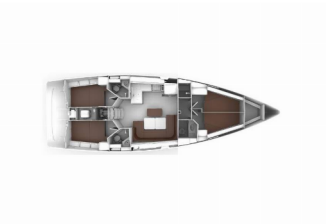

BAVARIA VOYAGER 45

Lyana (2026)

BRAIN Yachting Image not found or type unknown

BRAIN Yachting • Neubaugasse 43/4 • 1070 Wien • Österreich

Telefon: +43 1 435 0804

E-Mail: relax@brain-yachting.com

Web: www.brain-yachting.com

Yachtbasis	Marina Hramina, Murter, Kroatien
Yacht ID	9306
Yachtmarken	Bavaria
Yachtname	Lyana
Baujahr	2026
Länge	14.27 M
Kabinen	4
Kojen	8 + 1
Maximale Personenanzahl	9
WC	3

BORDKÜCHE: Gasflasche, Kühlschrank, Pantryausrüstung, Warmes Wasser