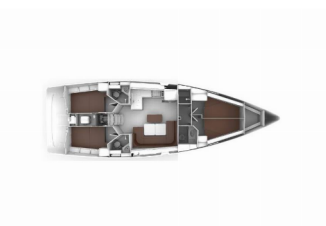

BAVARIA VOYAGER 45

Alsephina (2026)

BRAIN Yachting Image not found or type unknown

BRAIN Yachting • Neubaugasse 43/4 • 1070 Wien • Österreich

Telefon: +43 1 435 0804

E-Mail: relax@brain-yachting.com

Web: www.brain-yachting.com

Yachtbasis	Trogir, Marina Trogir (ex.SCT), Kroatien
Yacht ID	9304
Yachtmarken	Bavaria
Yachtname	Alsephina
Baujahr	2026
Länge	14.27 M
Kabinen	4
Kojen	8 + 1
Maximale Personenanzahl	9
WC	3

BORDKÜCHE: Gasflasche, Kühlschrank, Pantryausrüstung, Warmes Wasser