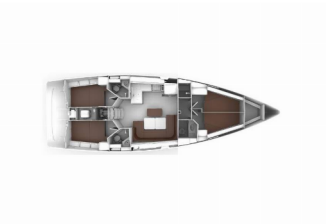

# BAVARIA VOYAGER 45

Bravura (2026)

BRAIN Yachting Image not found or type unknown

**BRAIN Yachting • Neubaugasse 43/4 • 1070 Wien • Österreich**

Telefon: +43 1 435 0804

E-Mail: [relax@brain-yachting.com](mailto:relax@brain-yachting.com)

Web: [www.brain-yachting.com](http://www.brain-yachting.com)

<b>Yachtbasis</b>	Marina Tehnomont Veruda, Pula, Kroatien
<b>Yacht ID</b>	9303
<b>Yachtmarken</b>	Bavaria
<b>Yachtname</b>	Bravura
<b>Baujahr</b>	2026
<b>Länge</b>	14.27 M
<b>Kabinen</b>	4
<b>Kojen</b>	8 + 1
<b>Maximale Personenanzahl</b>	9
<b>WC</b>	3