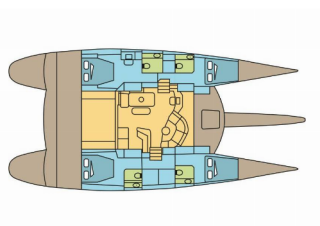

Yachtbasis	Seychelles, Mahe, Seychellen
Yacht ID	9285
Yachtmarken	Fountaine Pajot
Yachtname	MATA FENUA
Baujahr	2007
Länge	18.28 M
Kabinen	4 + 2
Kojen	9 + 2
Maximale Personenanzahl	8
WC	5 + 1

BORDKÜCHE: Spülmaschine