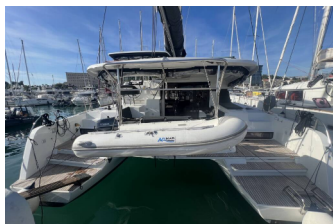

# LAGOON 42

Adventure (2022)

BRAIN Yachting Image not found or type unknown

**BRAIN Yachting • Neubaugasse 43/4 • 1070 Wien • Österreich**

Telefon: +43 1 435 0804

E-Mail: [relax@brain-yachting.com](mailto:relax@brain-yachting.com)

Web: [www.brain-yachting.com](http://www.brain-yachting.com)

<b>Yachtbasis</b>	ACI Marina Split, Kroatien
<b>Yacht ID</b>	9264
<b>Yachtmarken</b>	Lagoon
<b>Yachtname</b>	Adventure
<b>Baujahr</b>	2022
<b>Länge</b>	12.80 M
<b>Kabinen</b>	4 + 2
<b>Kojen</b>	8 + 2 + 2
<b>Maximale Personenanzahl</b>	12
<b>WC</b>	4

**SEGEL:** Elektrische Winsch, Lazy bag

**SICHERHEITSAUSRÜSTUNG:** Erste-Hilfe-Kit (Bordapotheke), Feuerlöscher, Handlampe, Lifebelts, Nebelhorn, Rettungsring mit Licht, Schwimmwesten, UKW Funk

**UNTERHALTUNG:** Außenlautsprecher, Radio