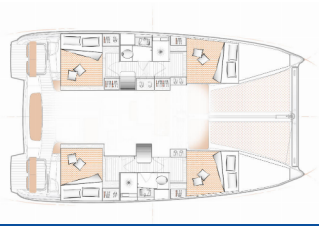

Yachtbasis	Tivat, Marina Solila, Montenegro
Yacht ID	9238
Yachtmarken	Excess
Yachtname	DAY DREAMER V
Baujahr	2024
Länge	11.42 M
Kabinen	4 + 2
Kojen	8 + 2
Maximale Personenanzahl	10
WC	2

BORDKÜCHE: Backofen, Herd, Kühlschrank, Pantryausrüstung, Warmes Wasser