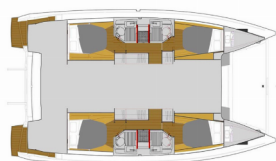

Web: [www.brain-yachting.com](http://www.brain-yachting.com)

**BORDKÜCHE:** Kaffeemaschine, Kühlschrank, Pantryausrüstung

**DECKAUSRÜSTUNG:** Badeleiter, Beiboot, Bimini Top, Hydraulische Gangway, Sprayhood